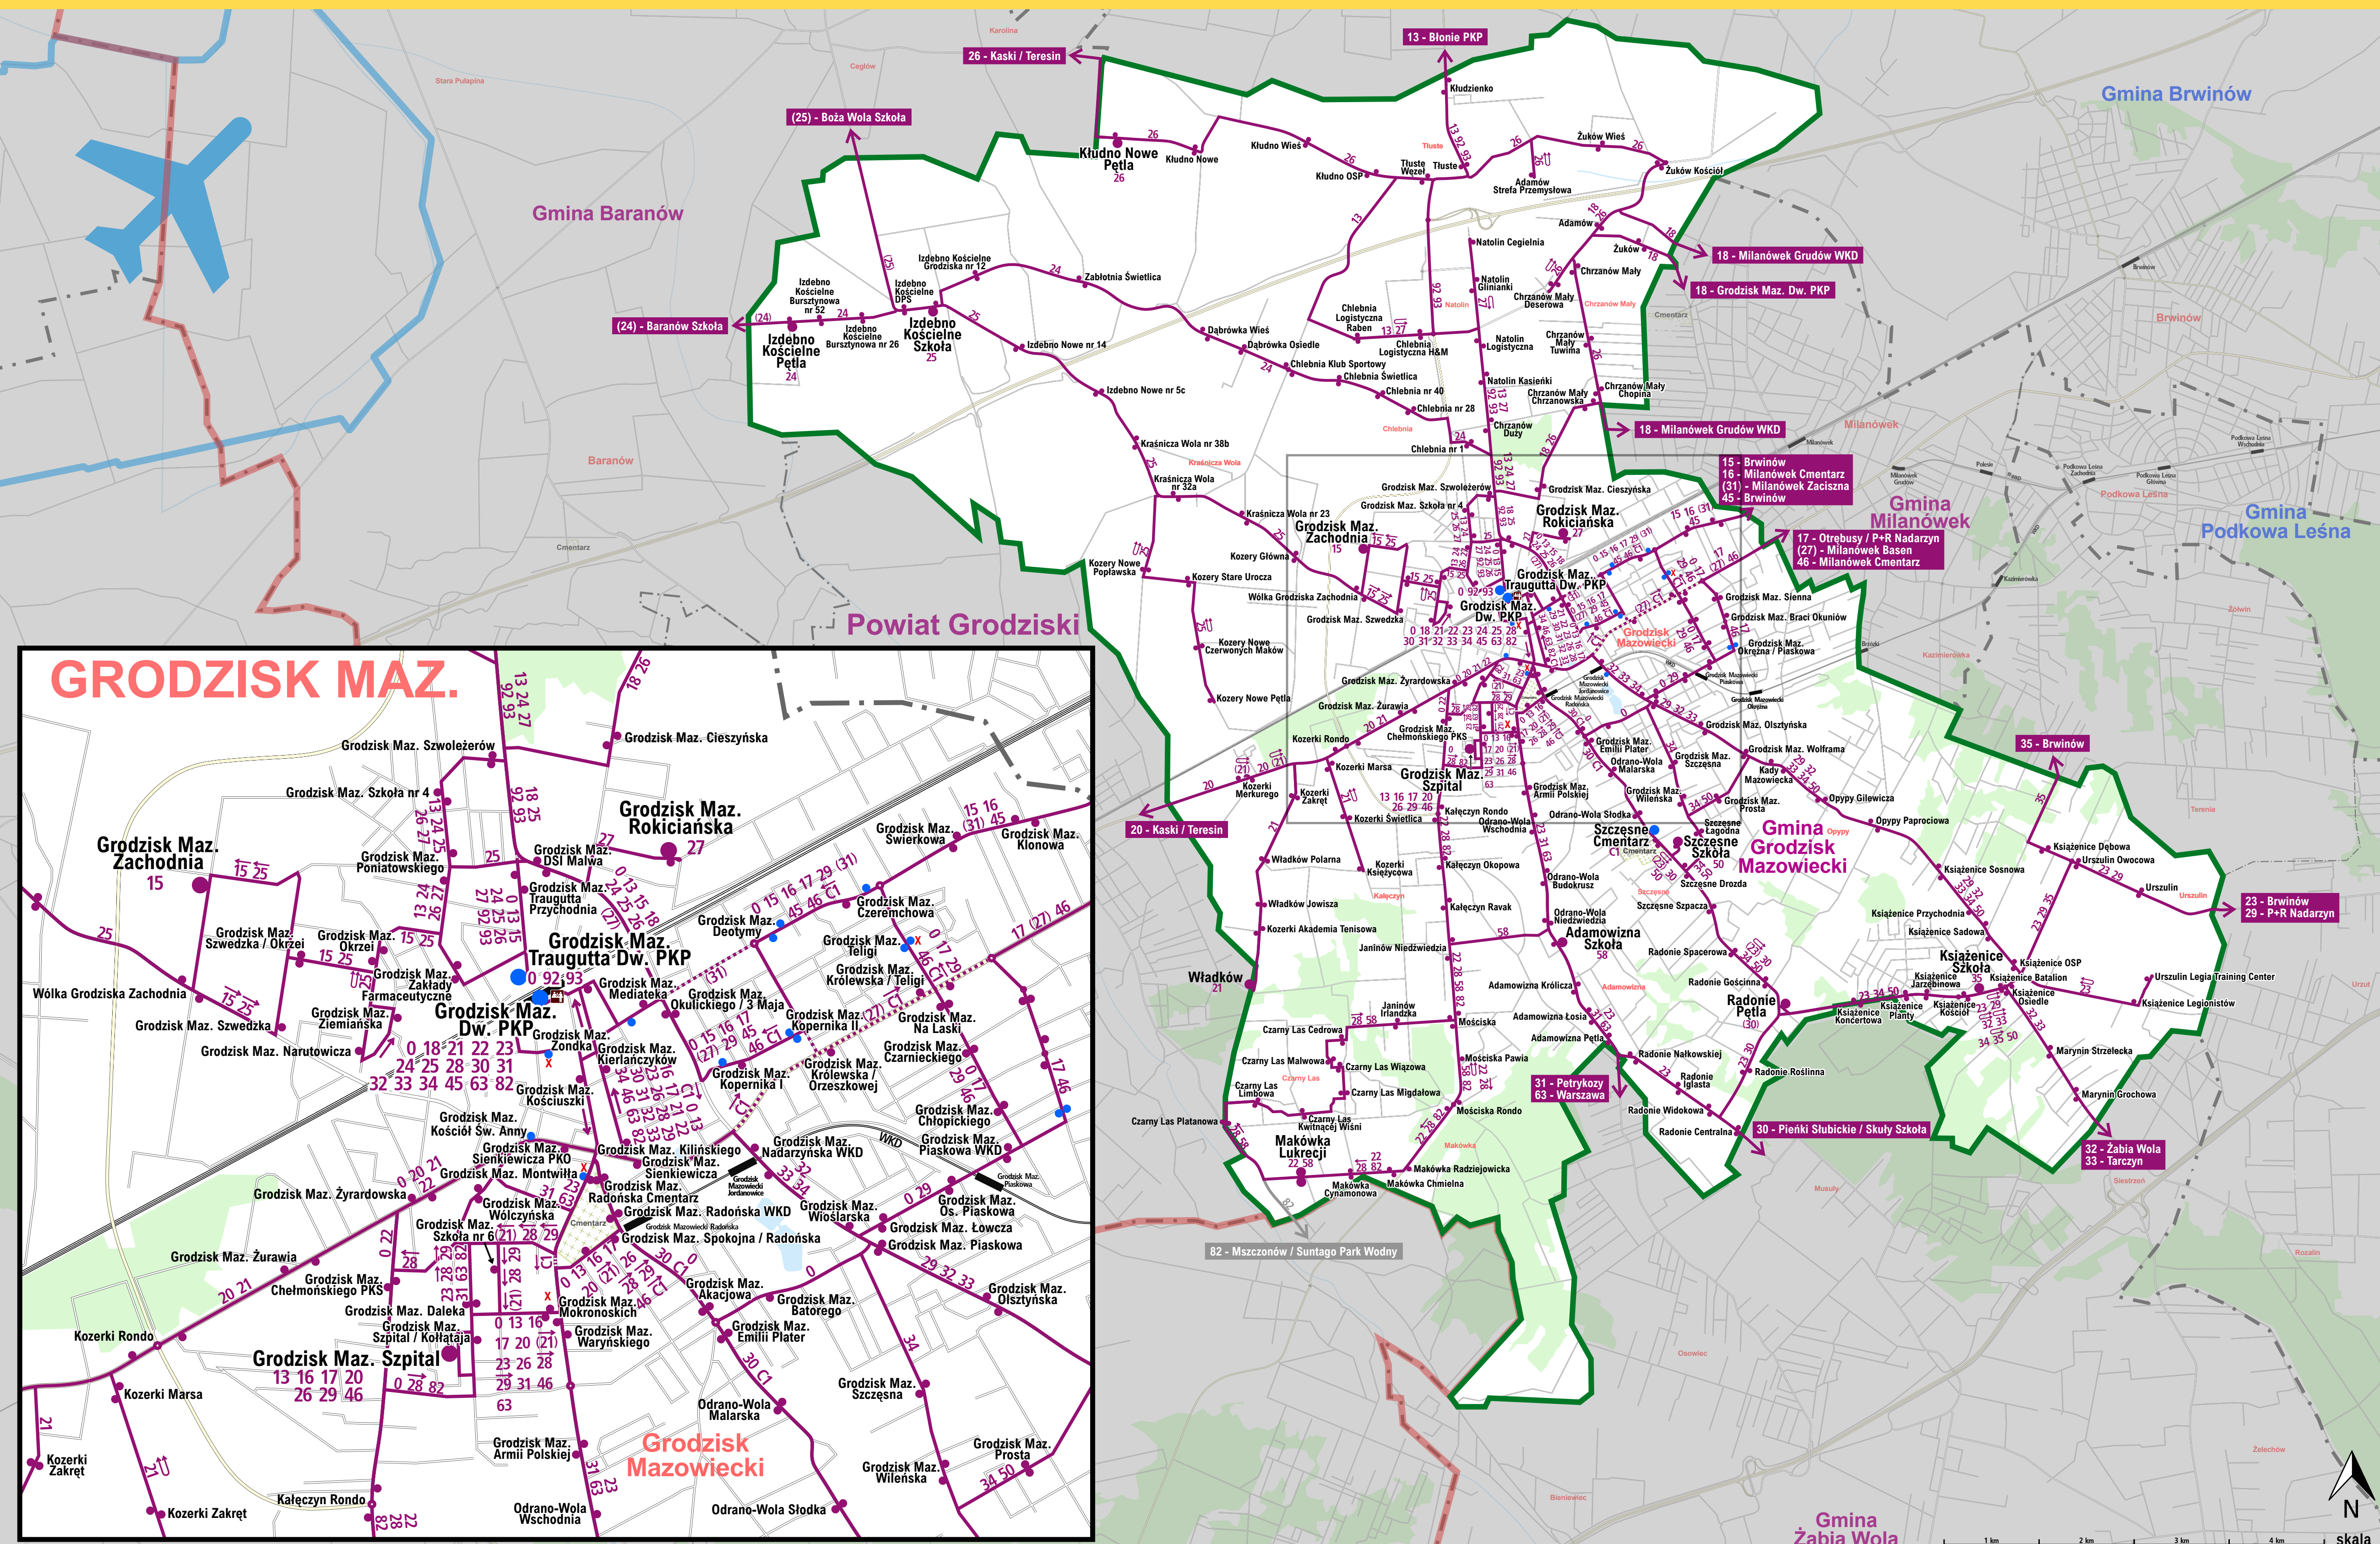

Mapa tras linii GPA w Gminie Grodzisk Maz. obowiązuje od 1 kwietnia 2026

GRODZISK MAZ.