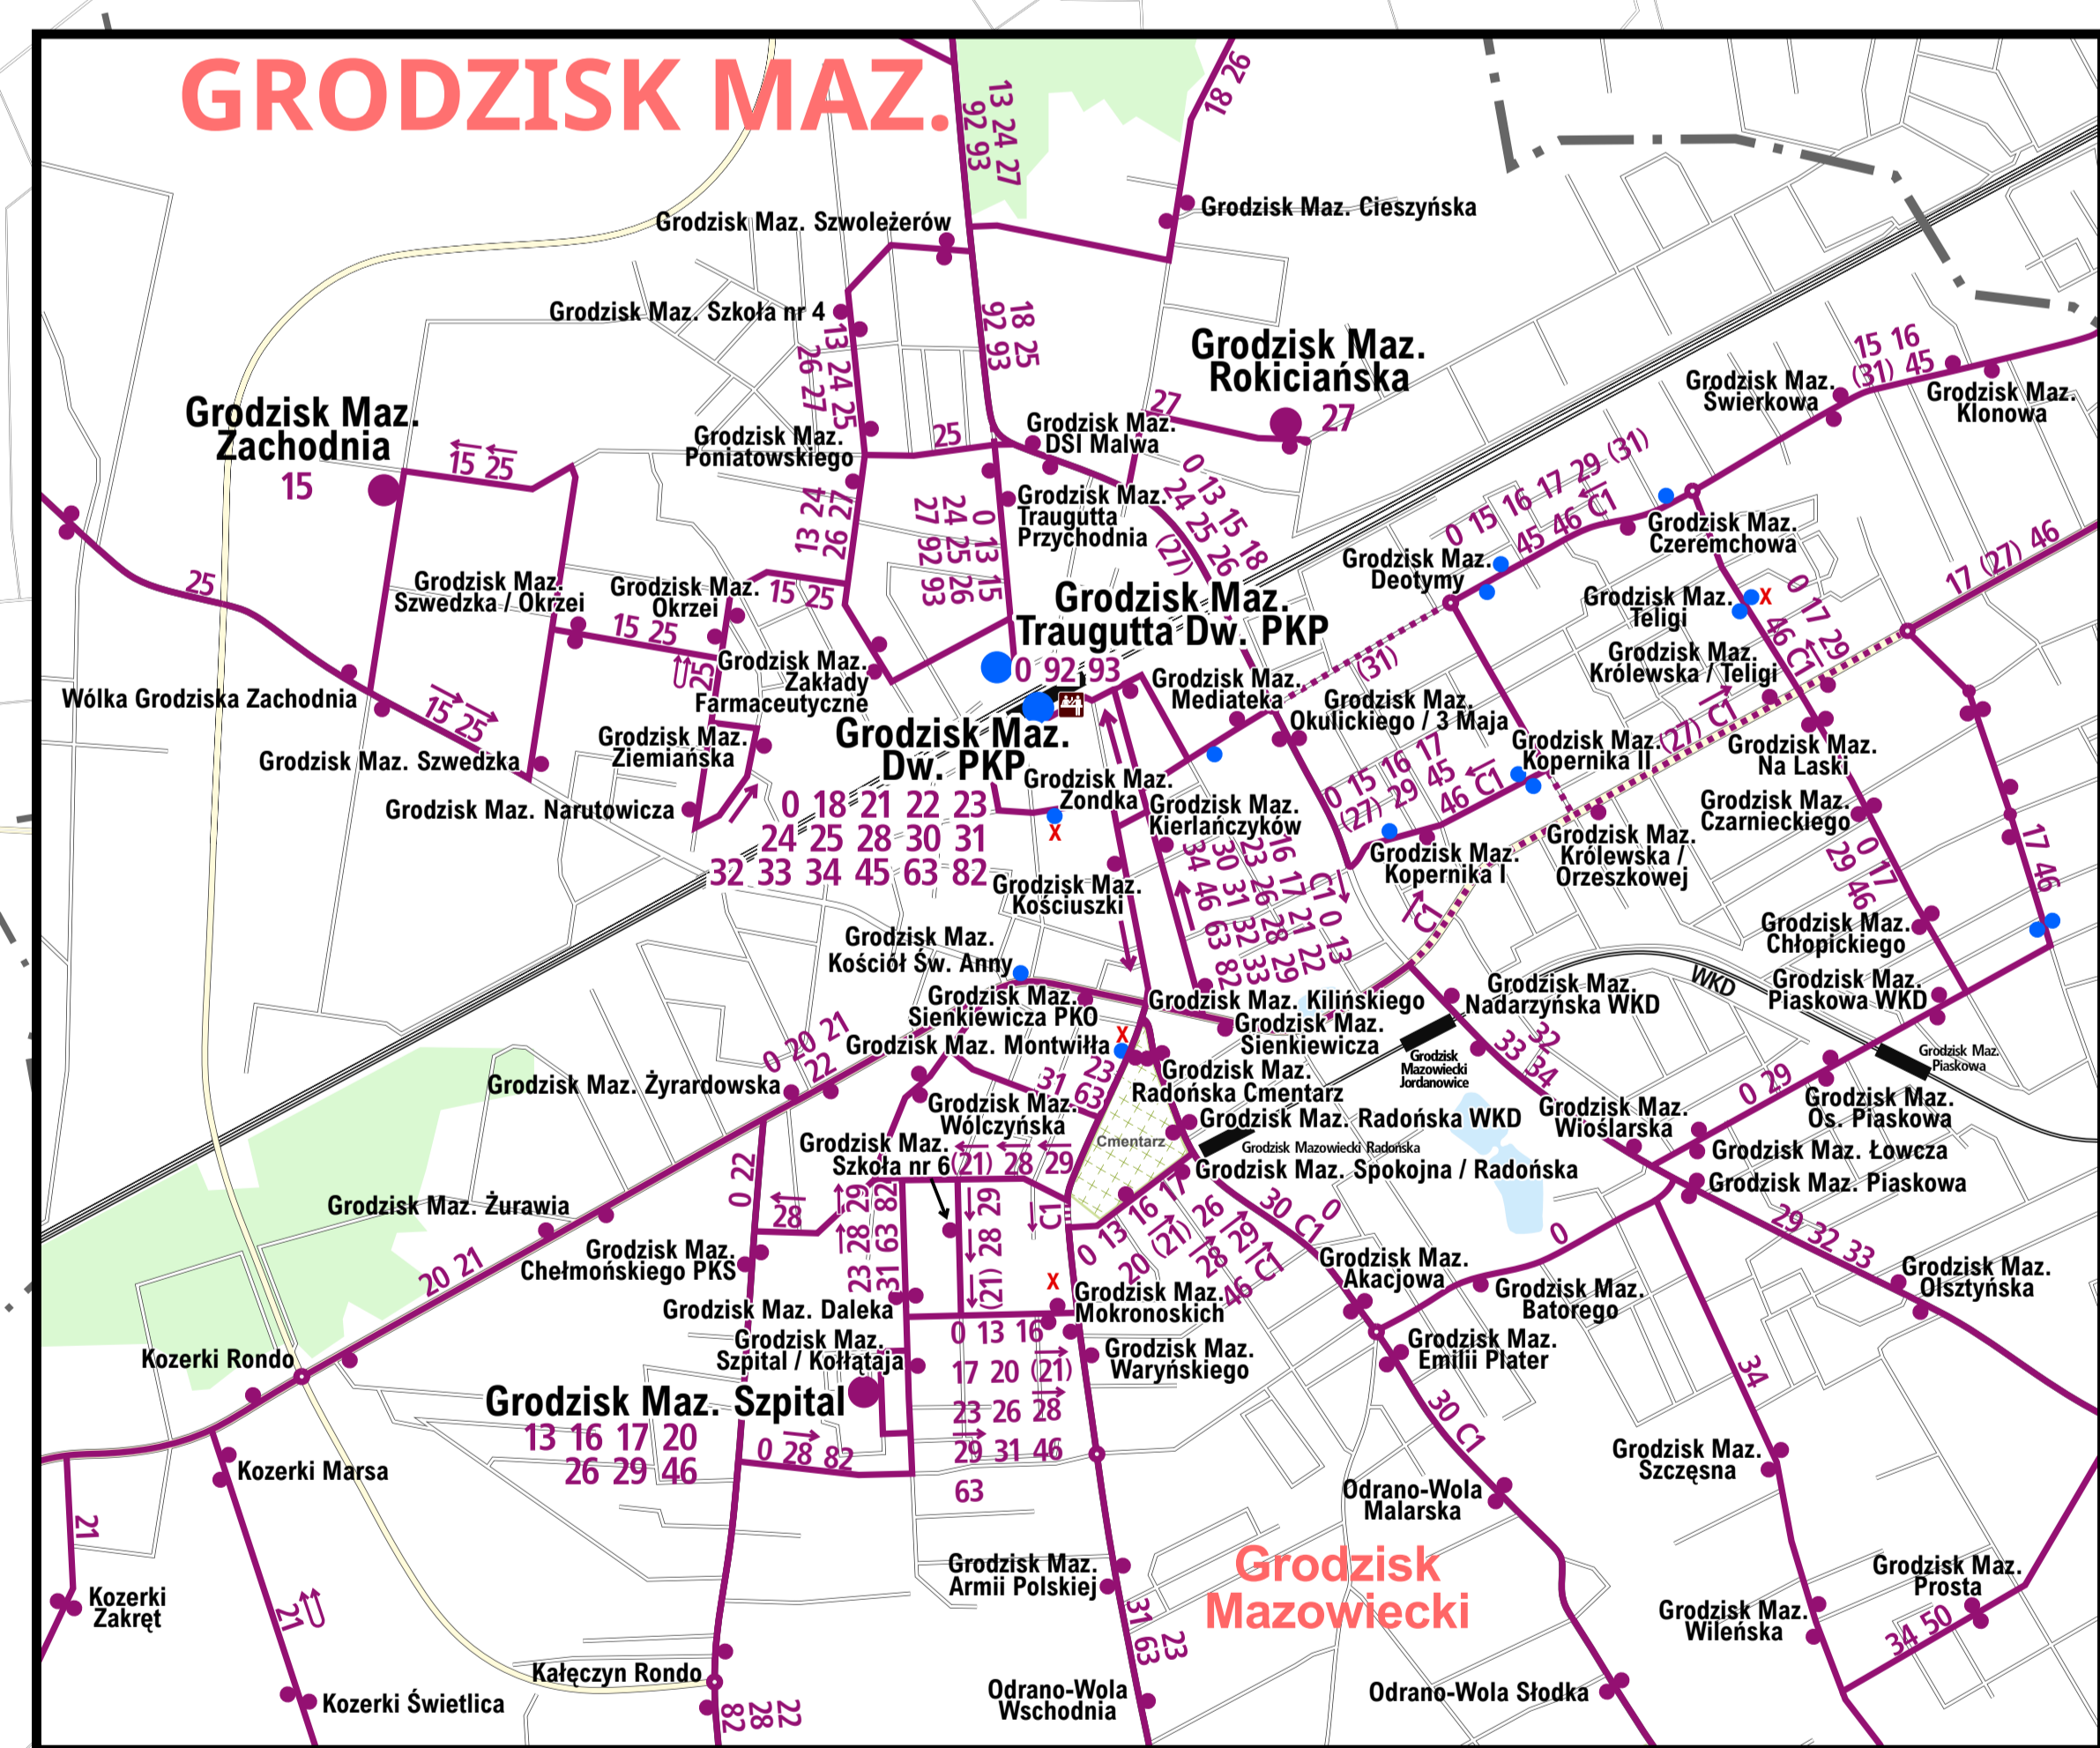

Mapa sieci linii komunikacyjnych GPA w 2026 roku